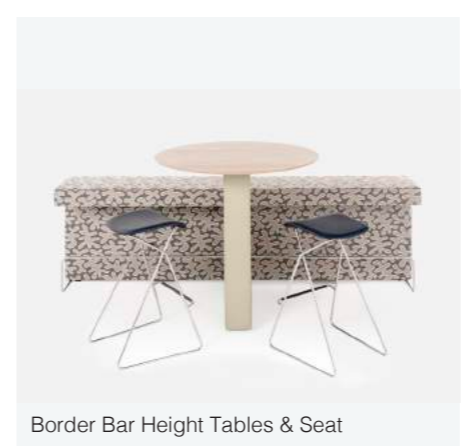

Additions Laptop Tables

Mast Height Adjustable Laptop Table

Fusion Laptop Tables

Icarus Laptop Tables

Riley Laptop Tables

Lapwing Laptop Tables

MIR Table

Flamingo Height Adjustable Laptop Table

canteen &  
bar  
tables

Parq Bar Height Tables

On Point Bar Height Tables

Hench Bar Height Tables

Larke Bar Height Tables

Agent Bar Height Tables

Centro Bar Height Tables

Border Bar Height Tables & Seat

Ali Bar Height Tables

Channel Bar Height Tables

wooden  
coffee  
tables

X-Range Wood Coffee Tables

Archipelago Wood Coffee Tables

Wilson Wood Coffee Tables

Omni Wood Coffee Tables

120 Wood & Glass Coffee Tables