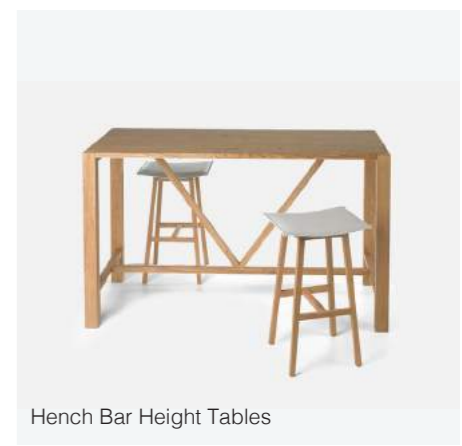

Additions Laptop Tables

Mast Height Adjustable Laptop Table

Fusion Laptop Tables

Icarus Laptop Tables

Riley Laptop Tables

Lapwing Laptop Tables

MIR Table

Flamingo Height Adjustable Laptop Table

canteen &  
bar  
tables

Parq Bar Height Tables

On Point Bar Height Tables

Hench Bar Height Tables

Larke Bar Height Tables

Agent Bar Height Tables

Centro Bar Height Tables

Border Bar Height Tables & Seat